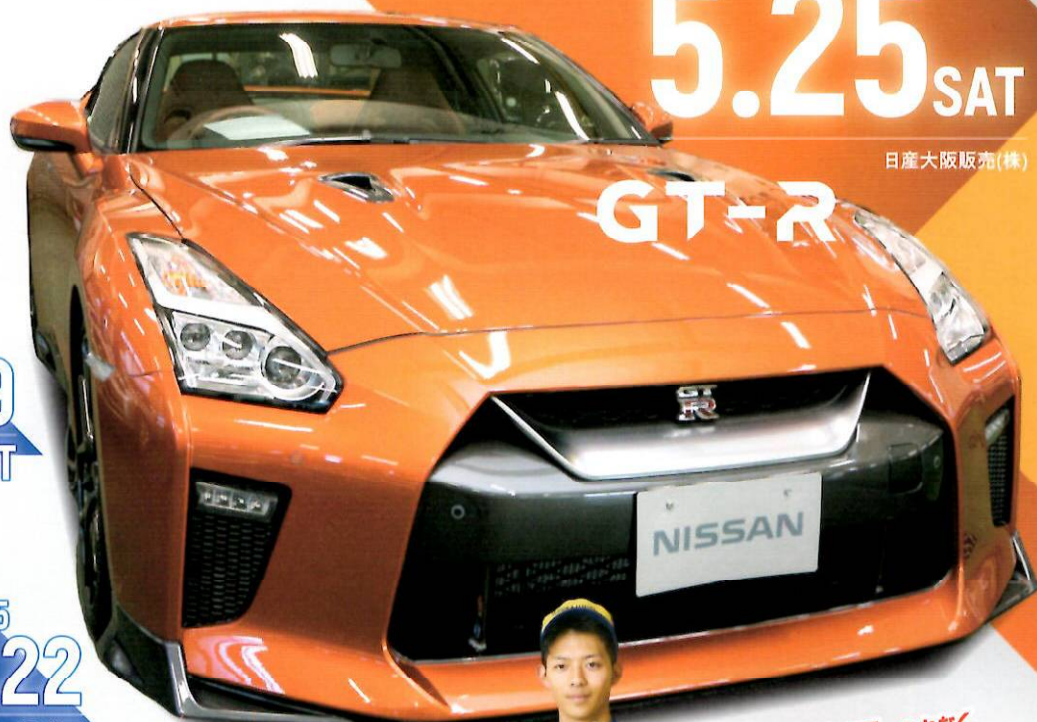

2025
3.22
SAT

日産大阪販売(株)

GT-R

NISSAN

気軽に
参加しよう!

ご参加で、もれなく

QUOカード 1000
1,000円分進呈!

オープンキャンパス日程

スーパーマシンフェスタ限定! スペシャルイベント開催!

	4/13	5/11	5/25	6/8	6/22	7/13	7/27	8/3	8/17	9/28	10/19	11/9	12/7	1/18	2/1	3/22
エンジンコース	10:00	-	10:00	10:00	10:00	10:00	-	13:00	10:00	10:00	-	13:00	-	10:00	-	13:00
バイクコース	10:00	10:00	スペシャル イベントのみ	-	スペシャル イベントのみ	10:00	10:00	13:00	10:00	10:00	10:00	13:00	-	-	10:00	13:00
メンテナンスコース	-	10:00		10:00		-	10:00	13:00	10:00	-	-	-	10:00	-	-	13:00
エンジンコース	-	-		-		-	-	-	-	-	-	-	-	-	-	13:00
バイクコース	-	-		-		-	-	13:00	-	-	-	-	-	-	-	-

Instagram

LINE

X