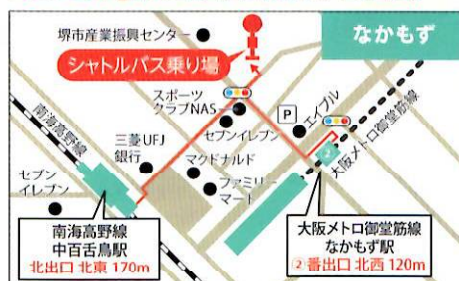

オープンキャンパスや  
入試の最新情報を  
LINEでお届けします!

LINE 公式アカウント

最新入試情報やオープンキャンパス情報をお届けします。  
「太成学院大学」や「@tgu」で検索! QRコードからも検索できます!

※友達追加のみでは、オープンキャンパスの予約は完了していません。  
※ご予約の時期により、メニュー画面のデザインが変更になることがあります。

**TGU 太成学院大学**  
Osaka Gakuin University  
www.tgu.ac.jp ☎ 0120-623-732

住所 〒587-8555  
大阪府堺市美原区平尾1060-1  
E-mail nyushi@tgu.ac.jp  
URL https://www.tgu.ac.jp/

人間学部  
子ども発達学科  
健康スポーツ学科  
心理カウンセリング学科

看護学部  
看護学科  
経営学部  
現代ビジネス学科

交通アクセス・マップ Access Map

●近鉄南大阪線・長野線  
「喜志」駅西口から約9分

●大阪メトロ御堂筋線/南海高野線  
「なかもず」駅②番出口/北出口から約28分

太成学院大学 メインキャンパス(美原)まで  
無料シャトルバス運行

交通アクセスやシャトルバスの  
時刻表などの詳しい情報は  
コチラからご覧頂けます。→

太成学院大学公式 Instagram

太成学院大学のイベントや  
大学の魅力を紹介中!

大学公式InstagramはQRコードよりフォローできます!

※JR・大阪メトロ「天王寺」と近鉄電車「大阪阿部野橋」は直結