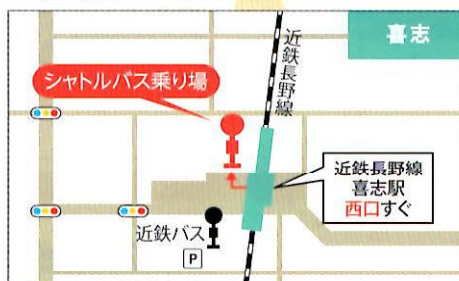

オープンキャンパスや  
入試の最新情報を  
LINEでお届けします!

LINE 公式アカウント

最新入試情報やオープンキャンパス情報をお届けします。  
「太成学院大学」や「@tgu」で検索! QRコードからも検索できます!

※友達追加のみでは、オープンキャンパスの予約は完了していません。  
※ご予約の時期により、メニュー画面のデザインが変更になることがあります。

**TGU 太成学院大学**  
Osaka Gakuin University  
www.tgu.ac.jp ☎ 0120-623-732

住所 〒587-8555  
大阪府堺市美原区平尾1060-1  
E-mail nyushi@tgu.ac.jp  
URL https://www.tgu.ac.jp/

人間学部  
子ども発達学科  
健康スポーツ学科  
心理カウンセリング学科

看護学部  
看護学科  
経営学部  
現代ビジネス学科

交通アクセス・マップ Access Map

●近鉄南大阪線・長野線  
「喜志」駅西口から約9分

●大阪メトロ御堂筋線/南海高野線  
「なかもず」駅②番出口/北出口から約28分

太成学院大学 メインキャンパス(美原)まで  
無料シャトルバス運行

交通アクセスやシャトルバスの  
時刻表などの詳しい情報は  
コチラからご覧頂けます。→

太成学院大学公式 Instagram

太成学院大学のイベントや  
大学の魅力を紹介中!

大学公式InstagramはQRコードよりフォローできます!

※JR・大阪メトロ「天王寺」と近鉄電車「大阪阿部野橋」は直結