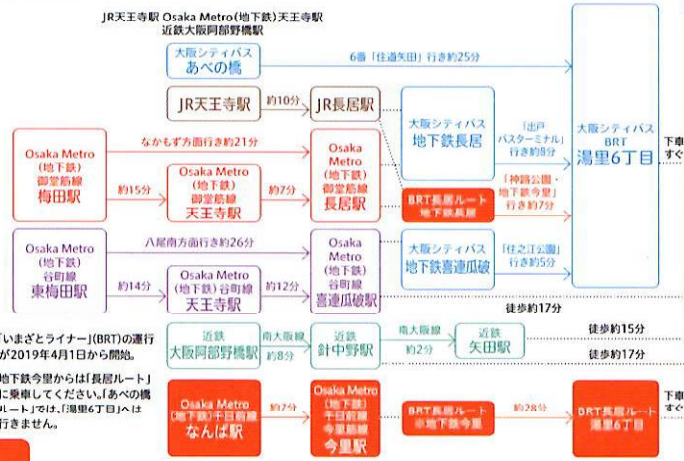

## 分野説明

どんな仕事につけるの？

## 個別相談

なんでも聞いてください！

必ず本学WEBサイトをご確認ください。

## ACCESS

## 所要時間

大阪総合保育大学