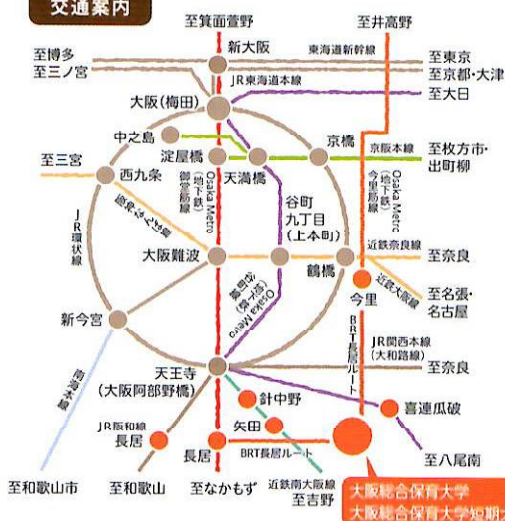

総保大から最新の情報をInstagramでお届けします
Instagram
 @sohodai

受験生の心強い味方!

スマートフォンサイト「SoHoDaiナビ」をチェック!

<https://soho.jonan.jp/jukensei/>

いつでもどこでも簡単アクセスで、受験生を応援します!

いつでもどこでも最新情報や入試情報をチェックできる、受験生応援スマートフォンサイトです。在学生メッセージ動画などのコンテンツも更新中です。ぜひ一度アクセスしてみてください。

▼LINEでも情報公開中!

ここから友だちに追加してね!

受験の息抜きにチェックしてみよう!

ACCESS

交通案内

所要時間

大阪総合保育大学

MAP

JR・Osaka Metro(地下鉄)・近鉄など、さまざまな駅からアクセスできる大阪総合保育大学。近隣にはごはん屋さんも豊富で、学生生活を楽しむためのお店もそろっています。

- 徒歩 針中野駅・矢田駅(近鉄南大阪線) バス 長居駅(Osaka Metro(地下鉄)御堂筋線・JR阪和線)
- 徒歩・バス 喜連瓜破駅(Osaka Metro(地下鉄)谷町線)

※オープンキャンパスへのご乗場は、公共交通機関をご利用ください。

総保大へのアクセスは、ホームページでもチェックできます!

<https://www.jonan.jp/access/>

ルート検索の目的地は「A 学舎」を選択してね!