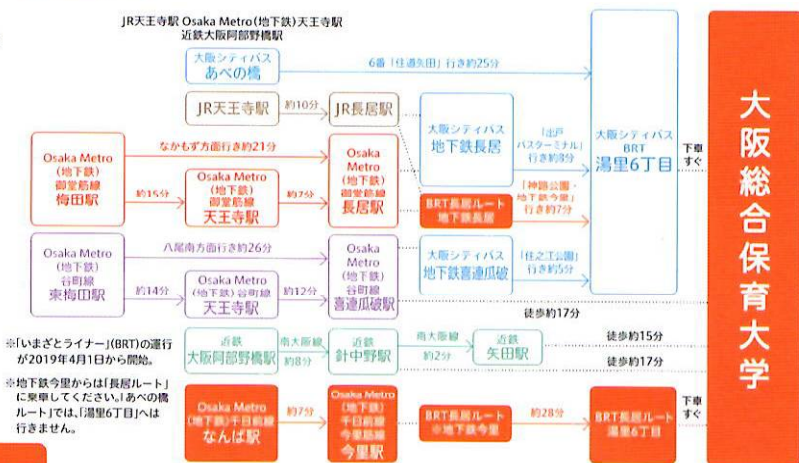

総保大から最新の情報をInstagramでお届けします
Instagram
 @sohodai

受験生の心強い味方!

スマートフォンサイト「SoHoDaiナビ」をチェック!

<https://soho.jonan.jp/jukensei/>

いつでもどこでも簡単アクセスで、受験生を応援します!

いつでもどこでも最新情報や入試情報をチェックできる、受験生応援スマートフォンサイトです。在学生メッセージ動画などのコンテンツも更新中です。ぜひ一度アクセスしてみてください。

▼LINEでも情報公開中!

ここから友だちに追加してね!

受験の息抜きにチェックしてみよう!

ACCESS

交通案内

所要時間

大阪総合保育大学

MAP

JR・Osaka Metro(地下鉄)・近鉄など、さまざまな駅からアクセスできる大阪総合保育大学。近隣にはごはん屋さんも豊富で、学生生活を楽しむためのお店もそろっています。

- 徒歩 針中野駅・矢田駅(近鉄南大阪線) バス 長居駅(Osaka Metro(地下鉄)御堂筋線・JR阪和線)
- 徒歩・バス 喜連瓜破駅(Osaka Metro(地下鉄)谷町線)

※オープンキャンパスへのご乗場は、公共交通機関をご利用ください。

総保大へのアクセスは、ホームページでもチェックできます!

<https://www.jonan.jp/access/>

ルート検索の目的地は「A 学舎」を選択してね!