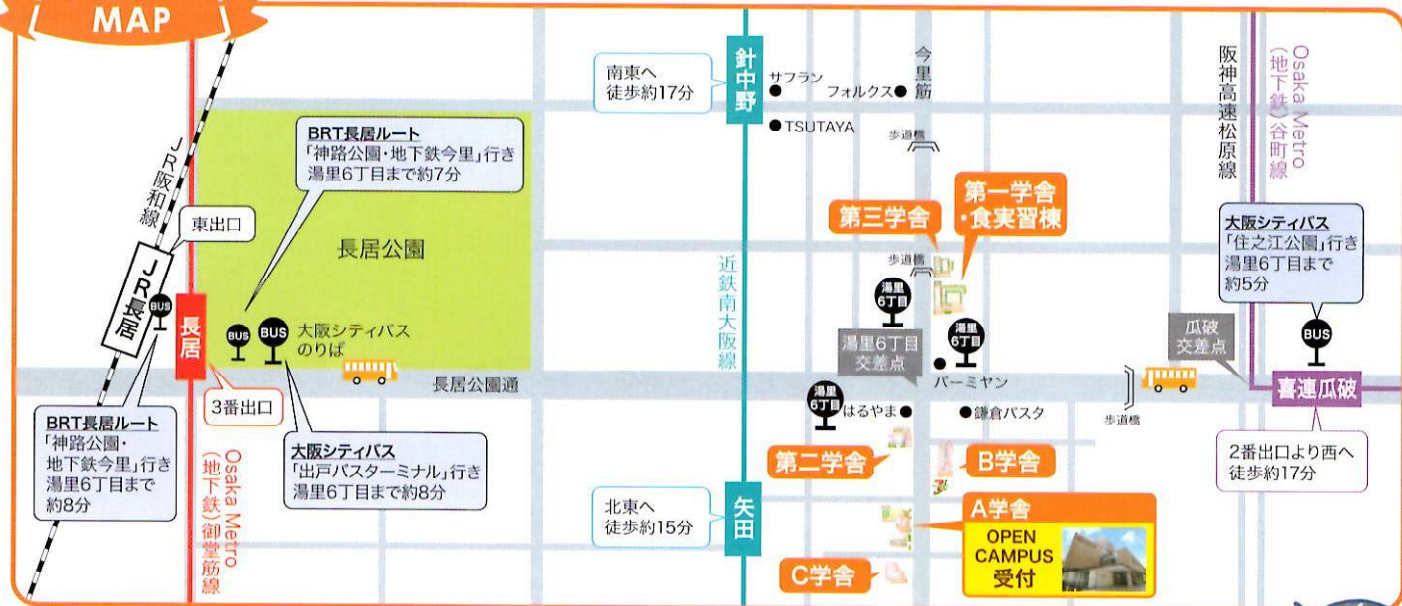

総保大から最新の情報をInstagramでお届けします
Instagram
 @sohodai

受験生の心強い味方!

スマートフォンサイト「SoHoDaiナビ」をチェック!

<https://soho.jonan.jp/jukensei/>

いつでもどこでも簡単アクセスで、受験生を応援します!

いつでもどこでも最新情報や入試情報をチェックできる、受験生応援スマートフォンサイトです。在学生メッセージ動画などのコンテンツも更新中です。ぜひ一度アクセスしてみてください。

▼LINEでも情報公開中!

ここから友だちに追加してね!

受験の息抜きにチェックしてみよう!

ACCESS

交通案内

所要時間

大阪総合保育大学

MAP

JR・Osaka Metro(地下鉄)・近鉄など、さまざまな駅からアクセスできる大阪総合保育大学。近隣にはごはん屋さんも豊富で、学生生活を楽しむためのお店もそろっています。

- 徒歩 針中野駅・矢田駅(近鉄南大阪線) バス 長居駅(Osaka Metro(地下鉄)御堂筋線・JR阪和線)
- 徒歩・バス 喜連瓜破駅(Osaka Metro(地下鉄)谷町線)

※オープンキャンパスへのご乗場は、公共交通機関をご利用ください。

総保大へのアクセスは、ホームページでもチェックできます!

<https://www.jonan.jp/access/>

ルート検索の目的地は「A 学舎」を選択してね!